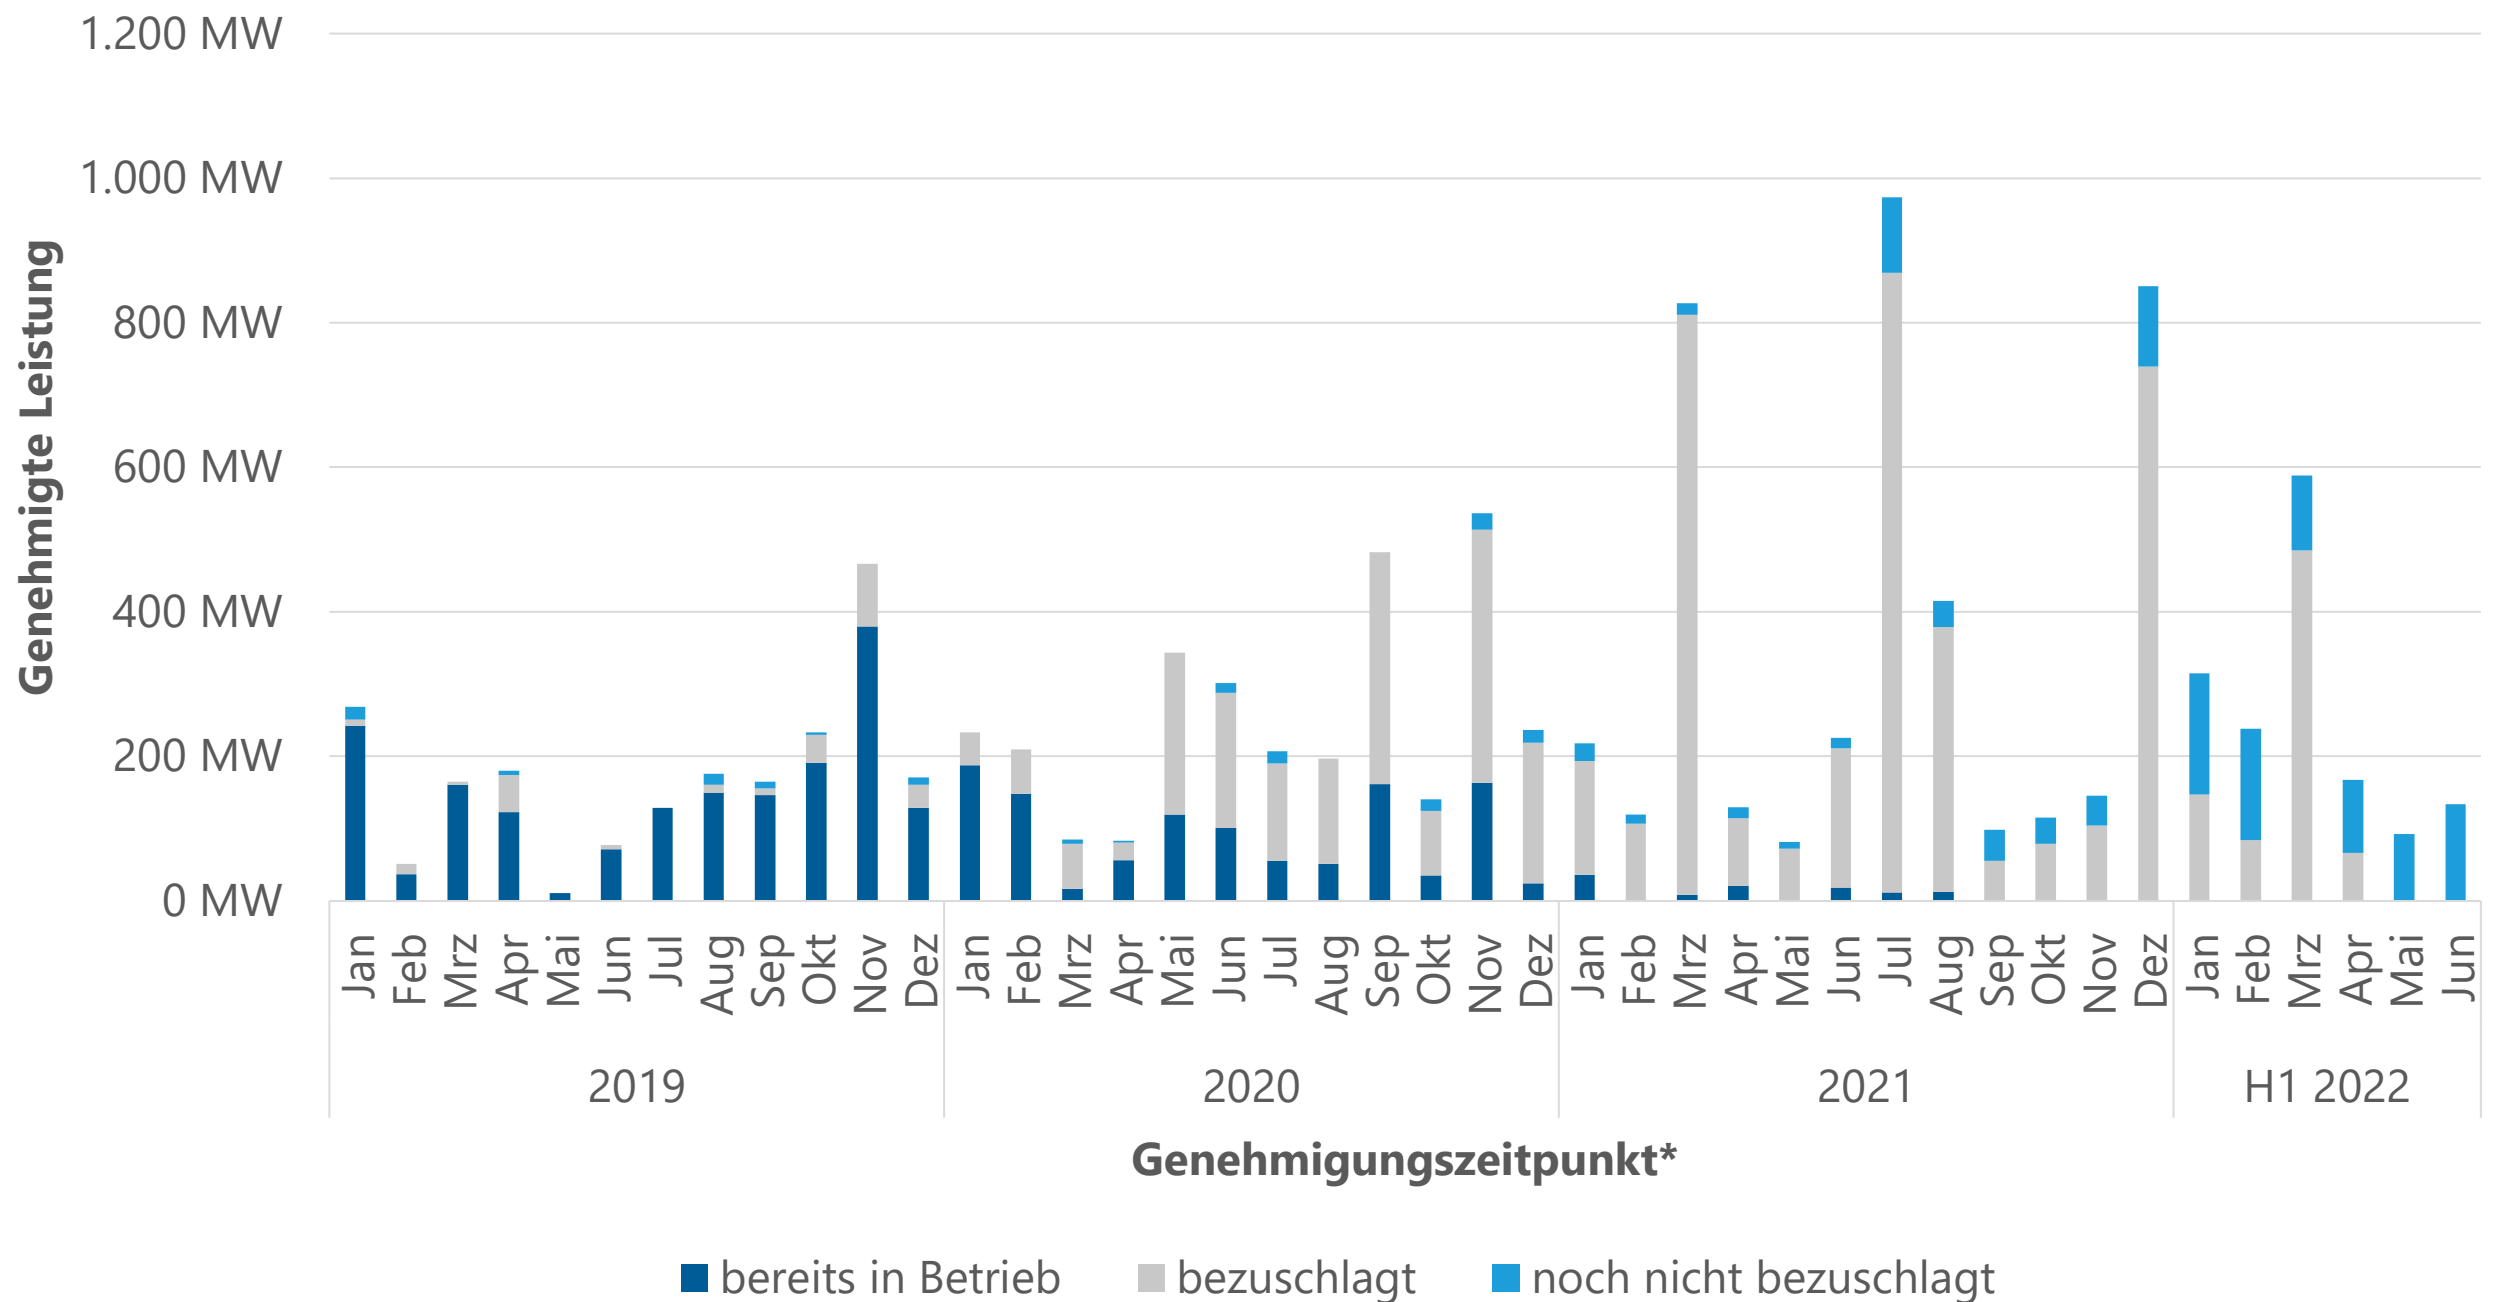

Gemeldete Genehmigungsmenge mit jeweiligem Realisierungsstatus

* Genehmigungen mit einem aktualisierten Genehmigungsdatum wurden auf den Zeitpunkt der ersten Registrierung im MaStR zurückdatiert.