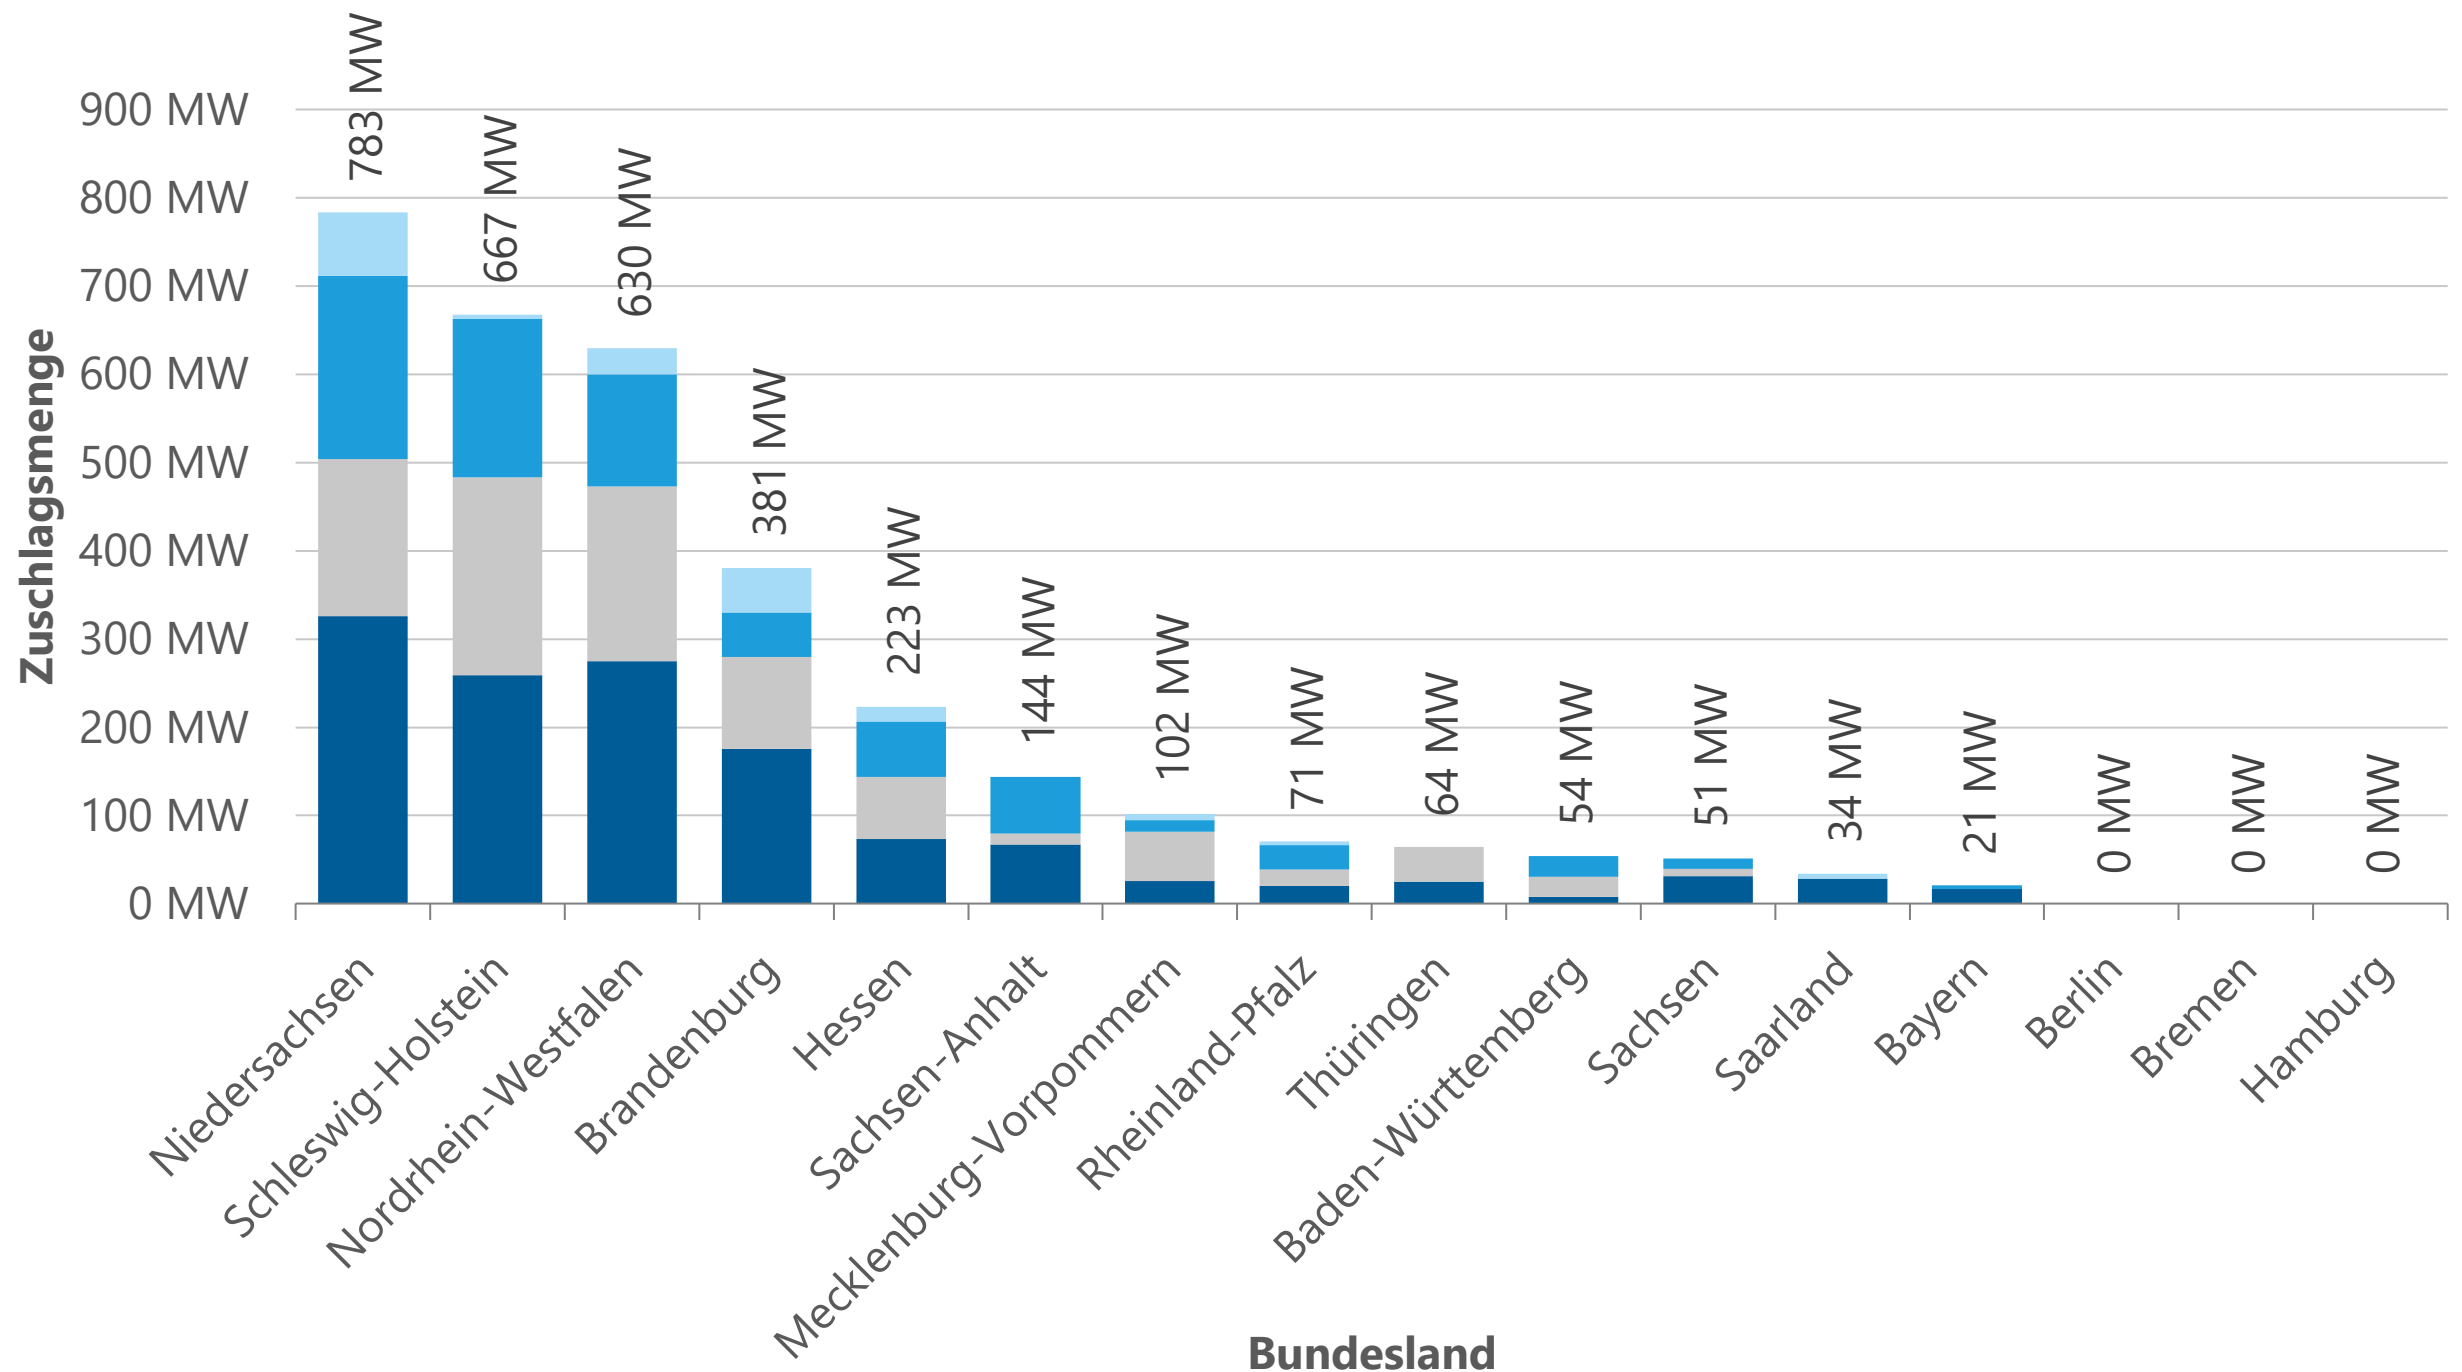

Regionale Verteilung des Zuschlagsvolumens auf die Bundesländer und Ausschreibungsrunden

Ausschreibungsrunde: ■ WIN22-1 (Feb) ■ WIN22-2 (Mai) ■ WIN22-3 (Sep) ■ WIN22-4 (Dez)